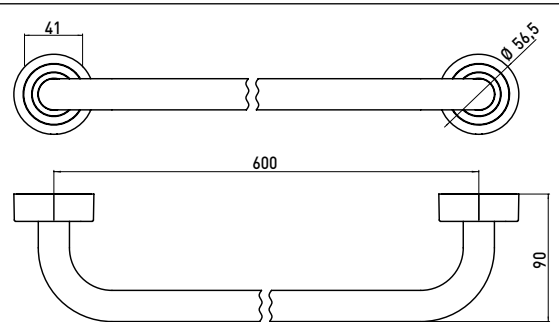

Bath towel holder chrome

Art.No.0760 001 60

600 mm