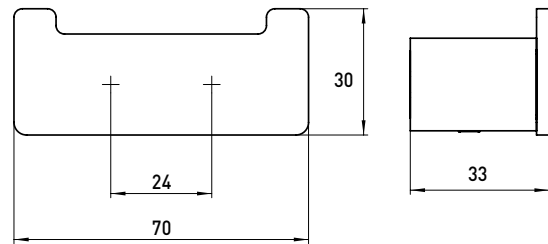

Double hook black

Art.No.0575 133 02