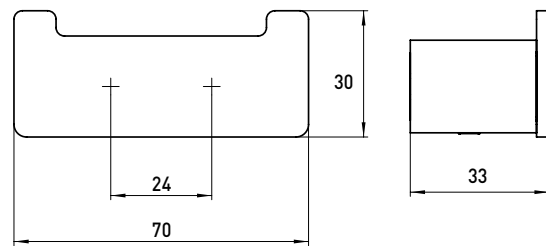

## Double hook emco-steel

Art.No.0575 016 02