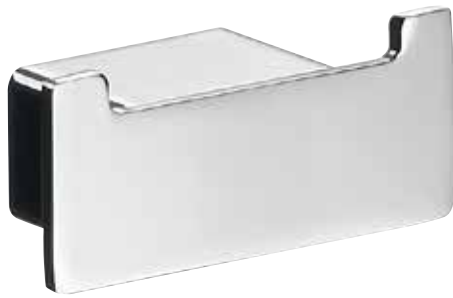

Double hook chrome

Art.No.0575 001 02