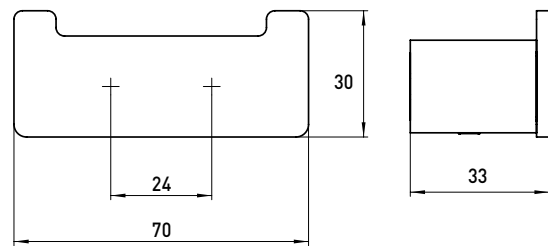

Double hook chrome

Art.No.0575 001 02