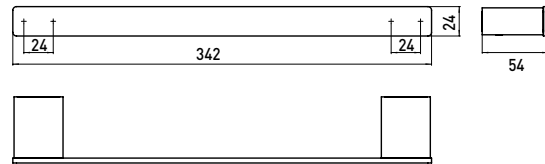

Bath grip, 342 mm black

Art.No.0570 133 30