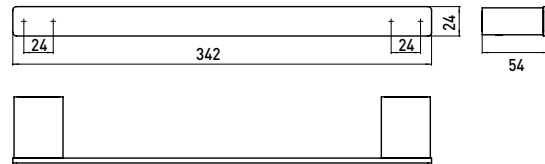

Bath grip, 342 mm emco-steel

Art.No.0570 016 30