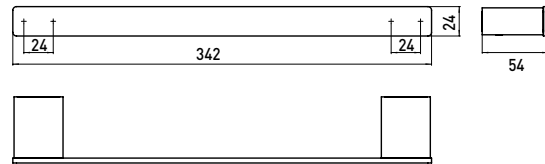

Bath grip, 342 mm chrome

Art.No.0570 001 30