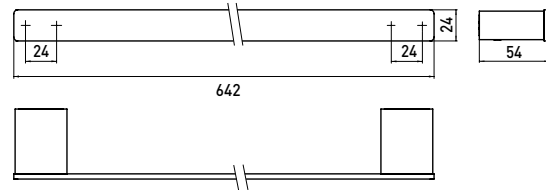

Bath towel holder 642 mm black

Art.No.0560 133 60