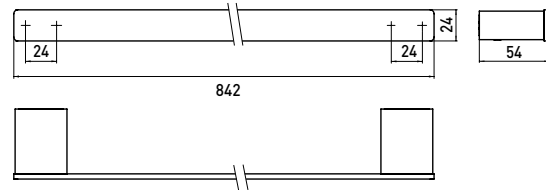

Bath towel holder 842 mm chrome

Art.No.0560 001 80