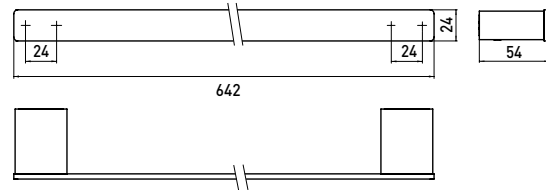

Bath towel holder 642 mm chrome

Art.No.0560 001 60