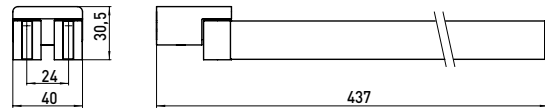

Towel holder, 410 mm black

Art.No.0550 133 41

swiveling