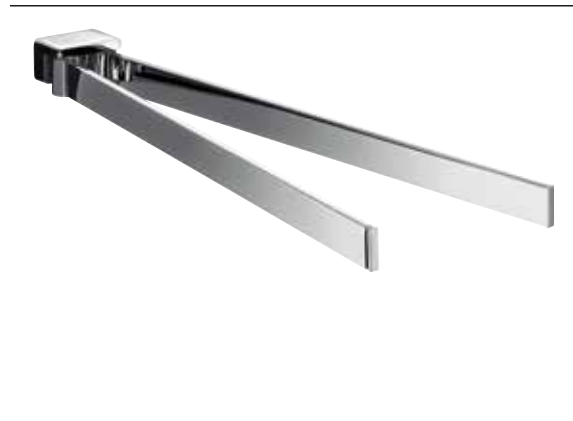

Towel holder, 410 mm black

Art.No.0550 133 41

swiveling