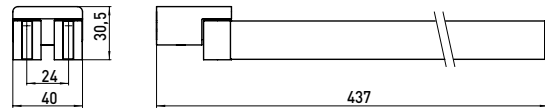

Towel holder, 410 mm chrome

Art.No.0550 001 41

swiveling