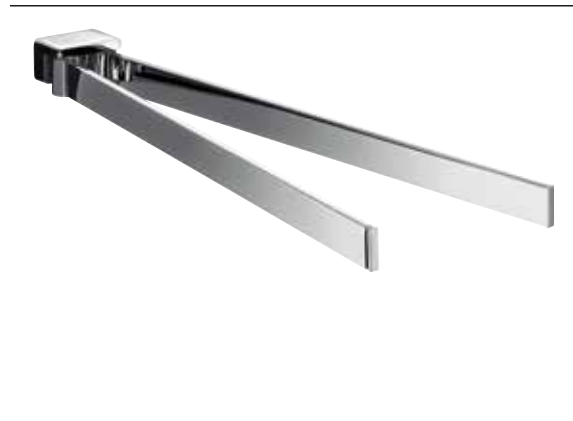

Towel holder, 410 mm chrome

Art.No.0550 001 41

swiveling