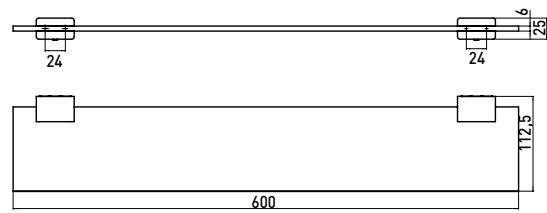

Shelf, satin crystal, 600 mm chrome

Art.No.0510 001 60