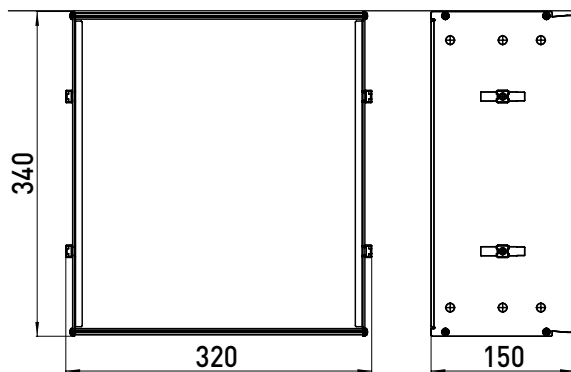

Built-in frame

Art.No.9781 000 21

for Asis module 344 mm