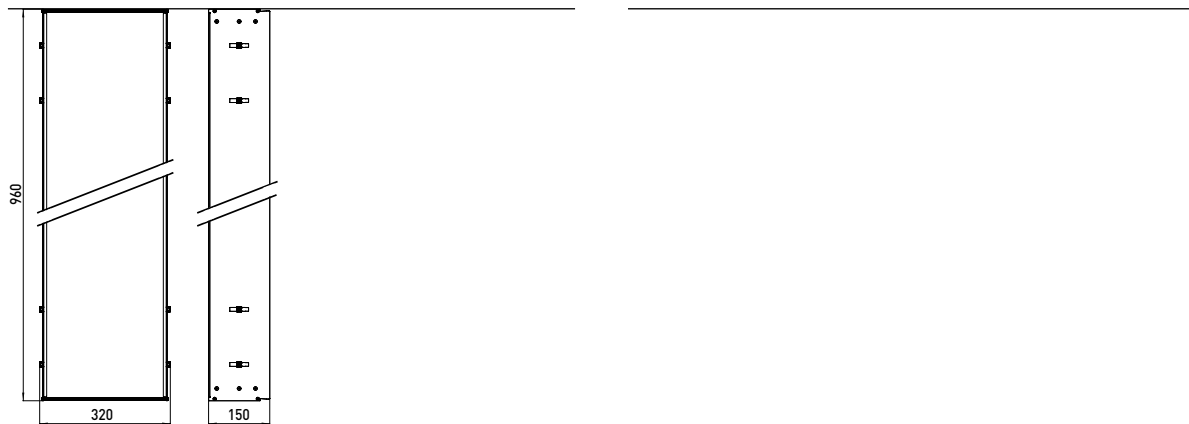

Built-in frame

Art.No.9770 000 61

for Asis module (300) 964 mm