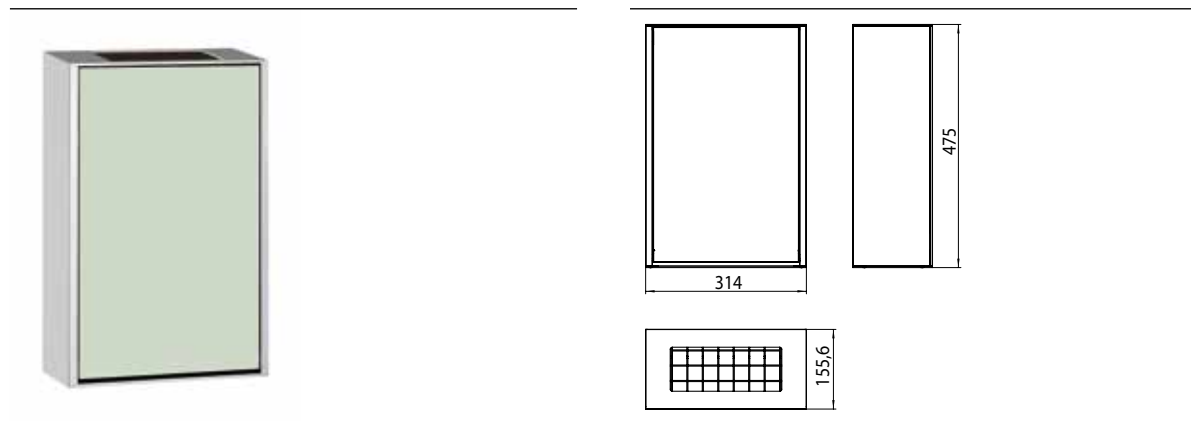

Refuse bin module - wall-mounted-version aluminium/optiwhite

Art.No.9733 274 30