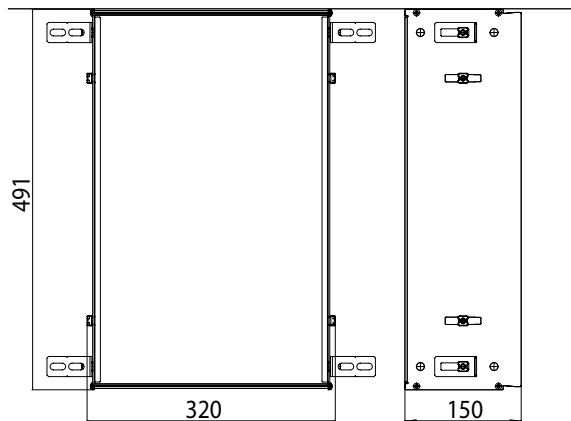

Built-in frame

Art.No.9732 000 31

for Asis module 495 mm