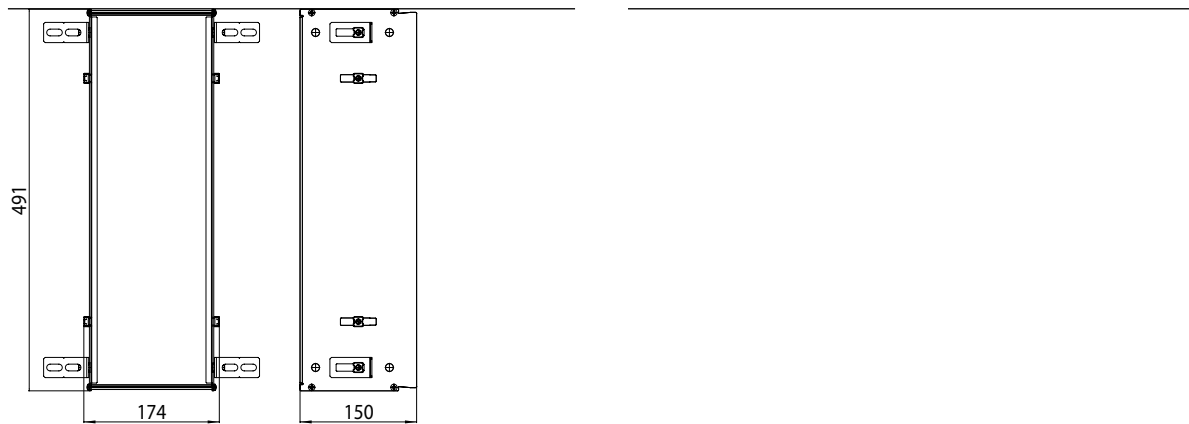

## Built-in frame

Art.No.9730 000 31

for Asis module 495 mm