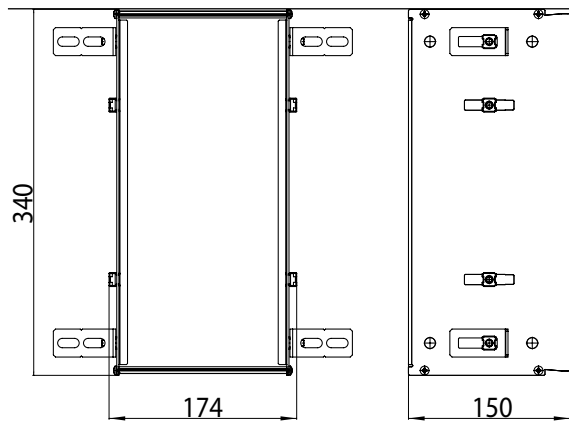

## Built-in frame

Art.No.9725 000 21

for Asis module 344 mm