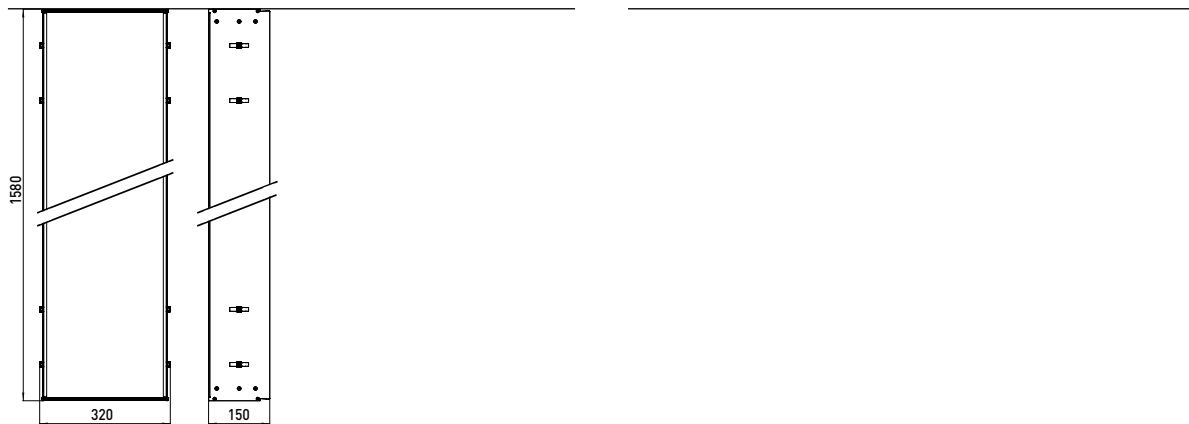

Built-in frame

Art.No.9720 000 11

for Asis module (300) 1584 mm