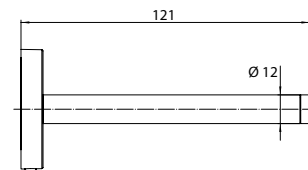

## Spare paper holder chrome

**Art.No.4305 001 00**