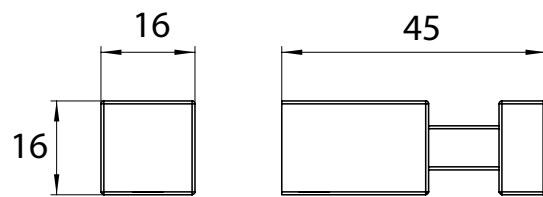

Hook chrome

Art.No.1875 001 02

45 mm