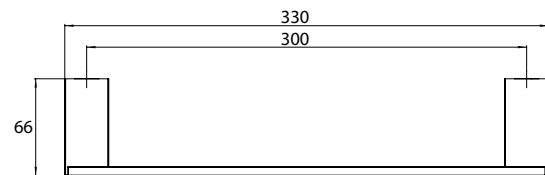

Bath grip chrome

Art.No.1870 001 30

310 mm