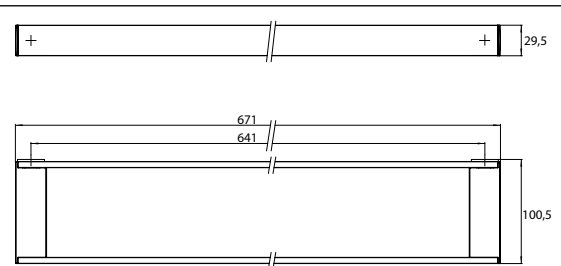

Rail, 671 mm chrome

Art.No.1866 001 67