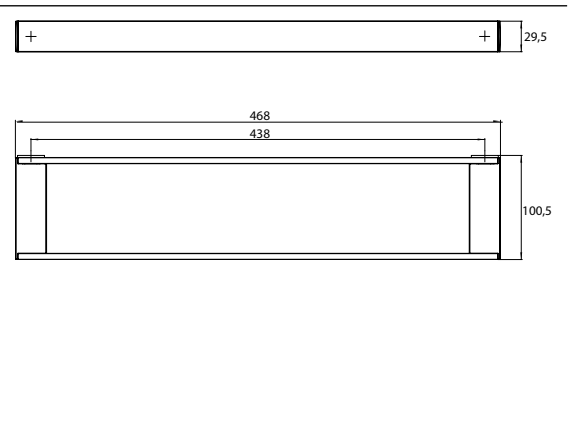

Rail, 468 mm chrome

Art.No.1866 001 46