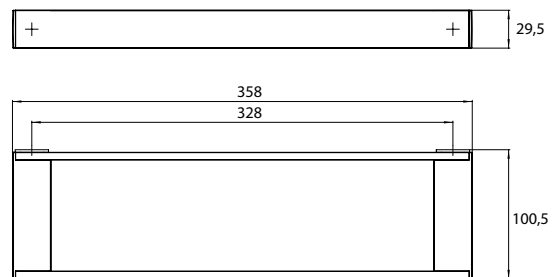

Rail, 358 mm chrome

Art.No.1866 001 36