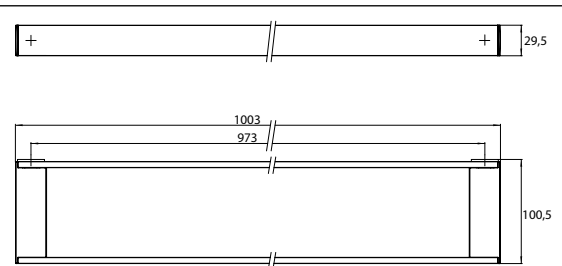

Rail, 1003 mm chrome

Art.No.1866 001 11