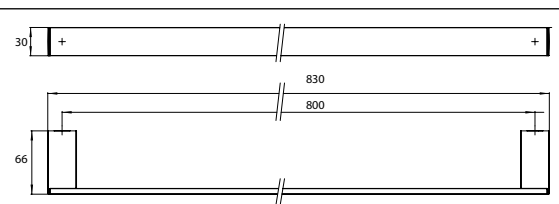

## Bath towel holder chrome

Art.No.1860 001 81

830 mm