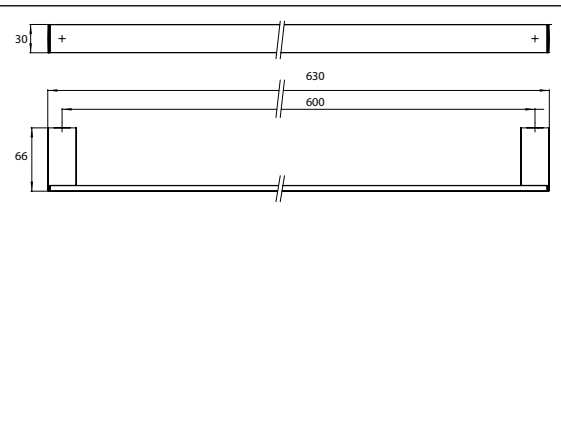

Bath towel holder chrome

Art.No.1860 001 60

630 mm