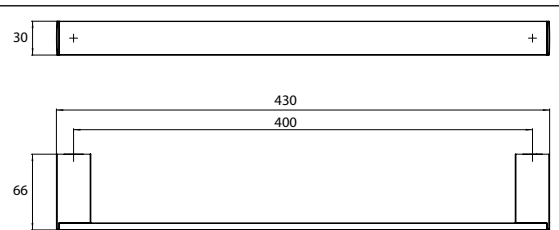

## Bath towel holder chrome

Art.No.1860 001 40

430 mm