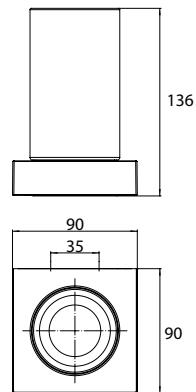

## Glass holder chrome

Art.No.1820 001 01

Glass, crystal clear