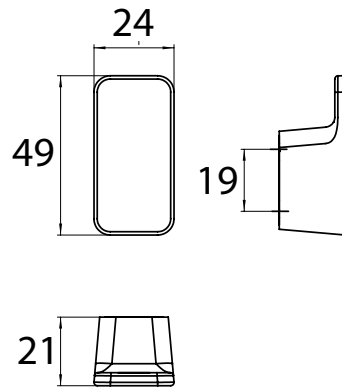

Hook chrome

Art.No.1675 001 00