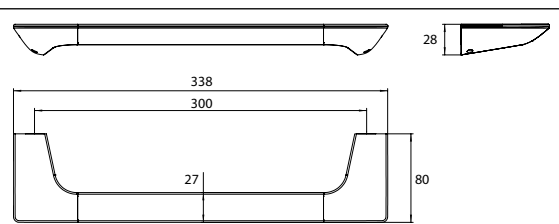

Bath grip, 300 mm chrome

Art.No.1670 001 30