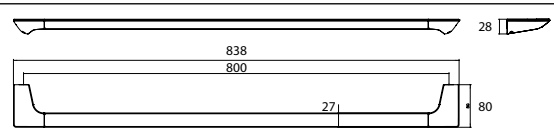

Bath towel holder 800 mm chrome

Art.No.1660 001 81