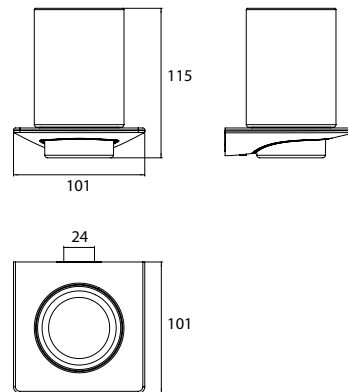

Glass holder chrome

Art.No.1620 001 02

crystal glass, clear