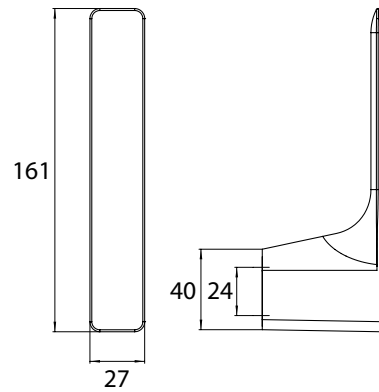

Spare paper holder chrome

Art.No.1605 001 01