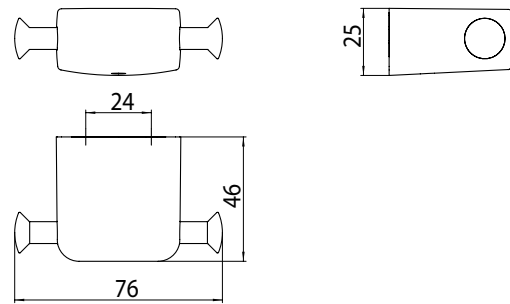

Double hook chrome

Art.No.0278 001 00