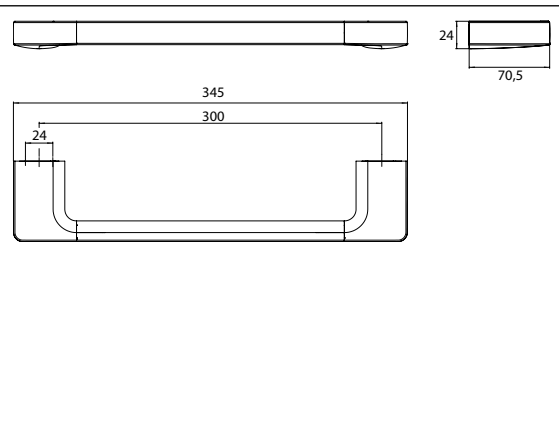

Bath grip, 300 mm chrome

Art.No.0270 001 31