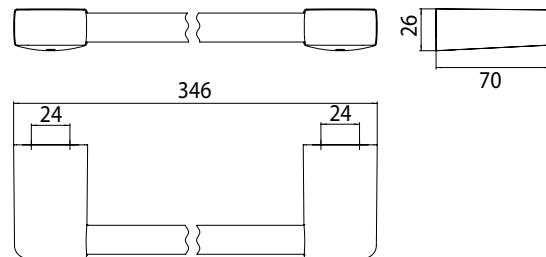

Bath grip, 300 mm chrome

Art.No.0270 001 30