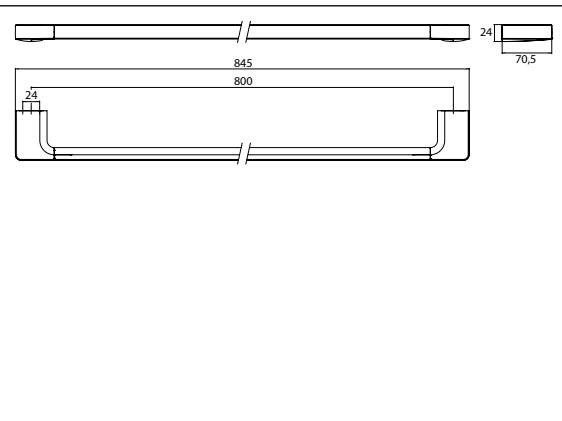

Bath towel holder 800 mm chrome

Art.No.0260 001 81