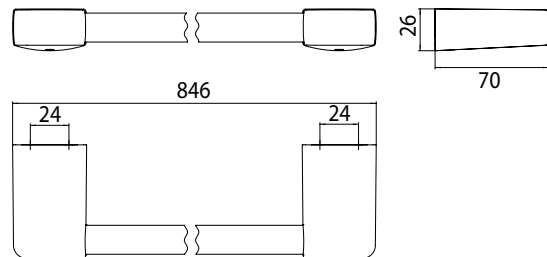

Bath towel holder 800 mm chrome

Art.No.0260 001 80