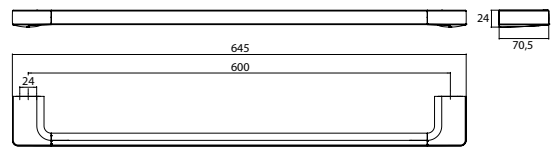

Bath towel holder, 600 mm chrome

Art.No.0260 001 61