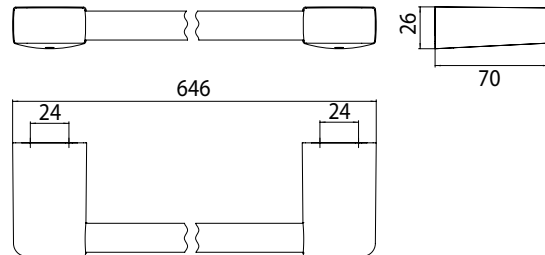

Bath towel holder, 600 mm chrome

Art.No.0260 001 60