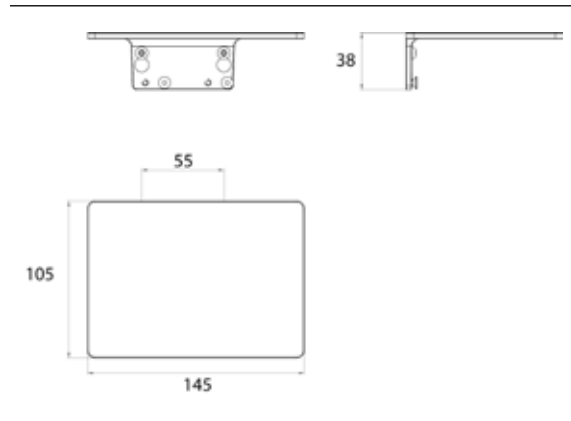

**Shelf for paper holder, matching to Trend 0200 001 04 , Art 1600 001 01 und Flow 2700 001 00  
chrome**

**Art.No.0200 001 05**